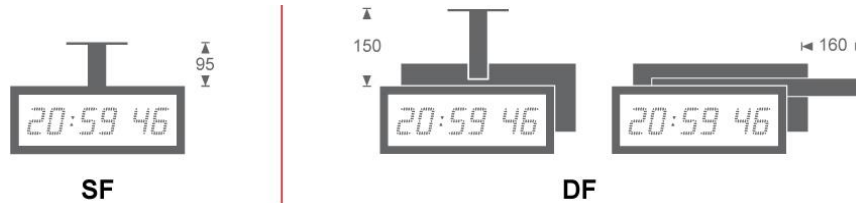

POTENCES DE FIXATION POUR HORLOGES "LEDI & LEDICA"

▪ Potences pour horloges intérieures simple / double face

			Réf Produit LEDI LEDICA Intérieure (ex : N343 ou ND 343)	Longueur Déport*	Couleur*
Potence plafond simple face	<input type="checkbox"/>	PP	Nxxxx	0095	Gris 7
Potence plafond double face	<input type="checkbox"/>	PP	NDxxx	0150	Gris 7
Potence drapeau disponible uniquement en double face	<input type="checkbox"/>	PD	NDxxx	0160	Gris 7
Code article					

*Autres longueurs ou couleurs sur demande

▪ Potences pour horloges extérieures simple ou double face

			Réf Produit LEDI extérieure	SF ou DF	Longueur Déport*	Couleur*
Potence plafond	<input type="checkbox"/>	PP	NDxxxxE	SF=1 ou DF=2	0150	Gris 7
Potence drapeau	<input type="checkbox"/>	PD	NDxxxxE	SF=1 ou DF=2	0160	Gris 7
Code article						

*Autres longueurs ou couleurs sur demande