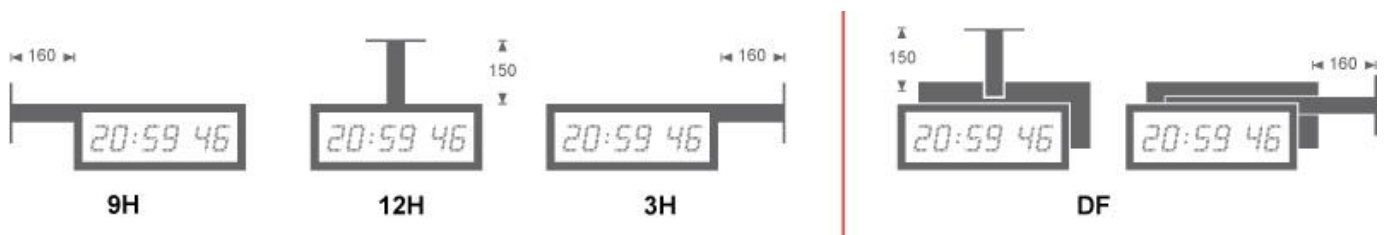

POTENCES DE FIXATION POUR HORLOGES "LEDI & LEDICA"

▪ Potences pour horloges intérieures simple / double face

			Réf Produit LEDI LEDICA Intérieure (ex : N343 ou ND 343)	Longueur Déport*	Couleur*
Potence plafond simple face	<input type="checkbox"/>	PP	Nxxxx	0095	Gris 7
Potence plafond double face	<input type="checkbox"/>	PP	NDxxx	0150	Gris 7
Potence drapeau disponible uniquement en double face	<input type="checkbox"/>	PD	NDxxx	0160	Gris 7
Code article					

*Autres longueurs ou couleurs sur demande

▪ Potences pour horloges extérieures simple ou double face

			Réf Produit LEDI extérieure	SF ou DF	Longueur Déport*	Couleur*
Potence plafond	<input type="checkbox"/>	PP	NDxxxxE	SF=1 ou DF=2	0150	Gris 7
Potence drapeau	<input type="checkbox"/>	PD	NDxxxxE	SF=1 ou DF=2	0160	Gris 7
Code article						