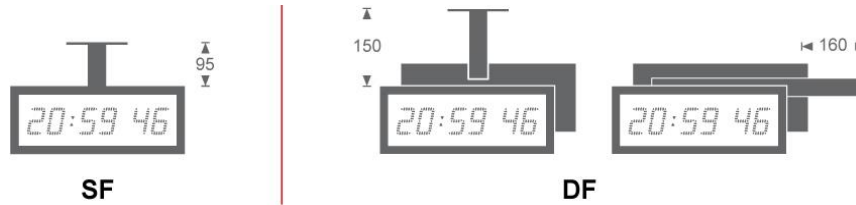

MOUNTING BRACKETS FOR "LEDI® & LEDICA®" CLOCK

▪ Mounting brackets for **Indoor clocks** single / double face

			Clock Item code LEDI LEDICA Indoor (ex : N343 ou ND 343)	Length*	Colour*
Single-sided ceiling bracket	<input type="checkbox"/>	PP	Nxxxx	0095	Grey 7
Double-sided ceiling bracket	<input type="checkbox"/>	PP	NDxxx	0150	Grey 7
Flag Bracket (only for double-sided)	<input type="checkbox"/>	PD	NDxxx	0160	Grey 7
			↓	↓	↓
ITEM CODE	<input type="text"/>	<input type="text"/>	<input type="text"/>	<input type="text"/>	<input type="text"/>

*Other lengths or colours on request

▪ Mounting brackets for **Outdoor clocks** single / double face

			Clock Item code LEDI outdoor	SF or DF	Length*	Colour *
Ceiling bracket	<input type="checkbox"/>	PP	NDxxxE	SF=1 or DF=2	0150	Grey 7
Flag bracket	<input type="checkbox"/>	PD	NDxxxE	SF=1 or DF=2	0160	Grey 7
			↓	↓	↓	↓
ITEM CODE	<input type="text"/>	<input type="text"/>	<input type="text"/>	<input type="text"/>	<input type="text"/>	<input type="text"/>