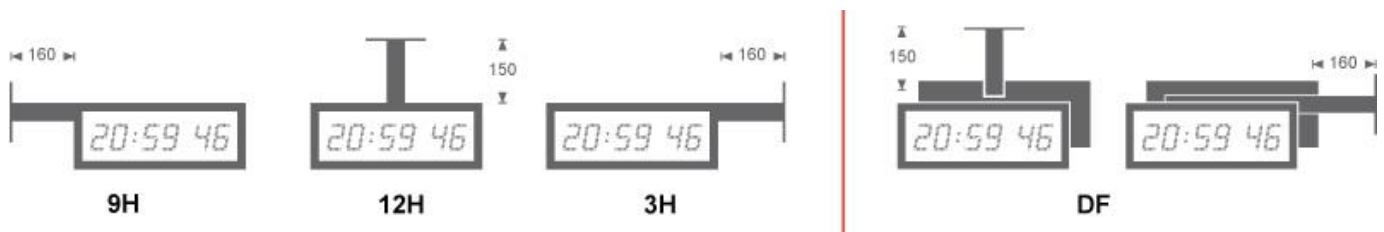

MOUNTING BRACKETS FOR "LEDI® & LEDICA®" CLOCK

▪ Mounting brackets for **Indoor clocks** single / double face

			Clock Item code LEDI LEDICA Indoor (ex : N343 ou ND 343)	Length*	Colour*
Single-sided ceiling bracket	<input type="checkbox"/>	PP	Nxxxx	0095	Grey 7
Double-sided ceiling bracket	<input type="checkbox"/>	PP	NDxxx	0150	Grey 7
Flag Bracket (only for double-sided)	<input type="checkbox"/>	PD	NDxxx	0160	Grey 7
			↓	↓	↓
ITEM CODE	<input type="text"/>	<input type="text"/>	<input type="text"/>	<input type="text"/>	<input type="text"/>

*Other lengths or colours on request

▪ Mounting brackets for **Outdoor clocks** single / double face

			Clock Item code LEDI outdoor	SF or DF	Length*	Colour *
Ceiling bracket	<input type="checkbox"/>	PP	NDxxxE	SF=1 or DF=2	0150	Grey 7
Flag bracket	<input type="checkbox"/>	PD	NDxxxE	SF=1 or DF=2	0160	Grey 7
			↓	↓	↓	↓
ITEM CODE	<input type="text"/>	<input type="text"/>	<input type="text"/>	<input type="text"/>	<input type="text"/>	<input type="text"/>